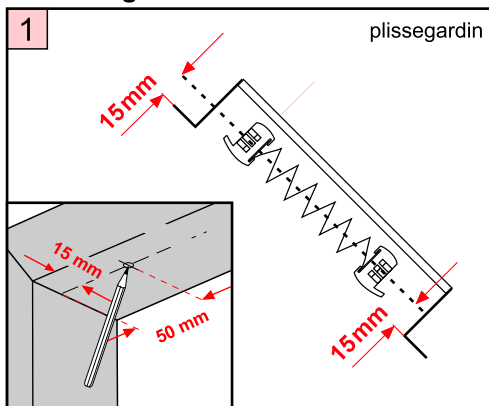

Modell DFP B40C

Plisse basic comfort för takfönster

monteringsanvisning

uppsättning innehåller

* 6x clips	 2x sidokanaler	 3x fästen
* 6x skruvar till clips	* 6x Skruvar till sidoskenor	

*antal beror på fönstermått

VELUX

Vorbereitung•Preparation•Vorbereitung•Préparation•Preparazione•Przygotowani

montering

11