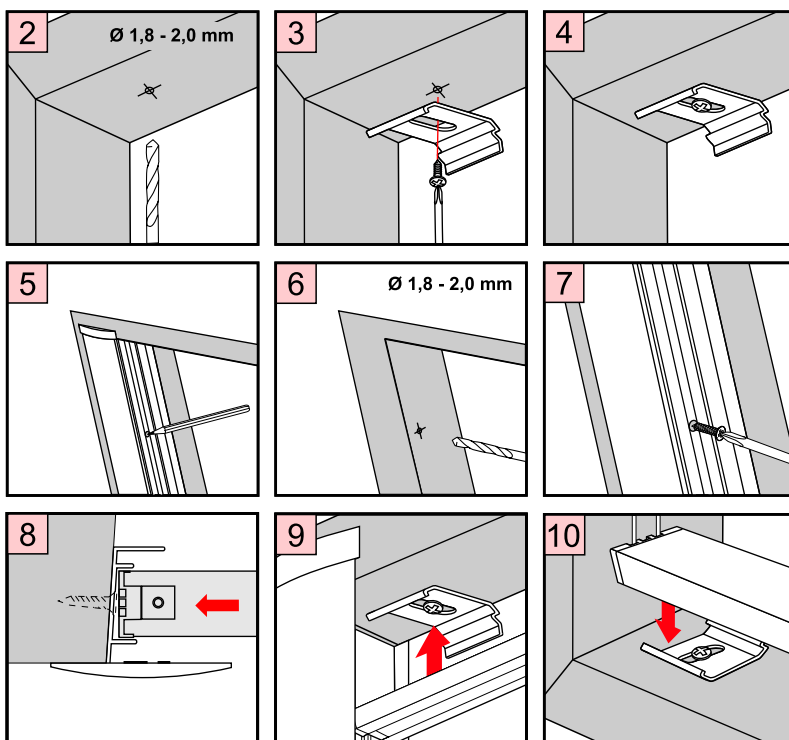

Modell DFP B40C

Plisse basic comfort för takfönster

monteringsanvisning

uppsättning innehåller

* 6x clips	 2x sidokanaler	 3x fästen
* 6x skruvar till clips	* 6x Skruvar till sidoskenor	

*antal beror på fönstermått

VELUX

Vorbereitung•Preparation•Vorbereitung•Préparation•Preparazione•Przygotowani

montering

11