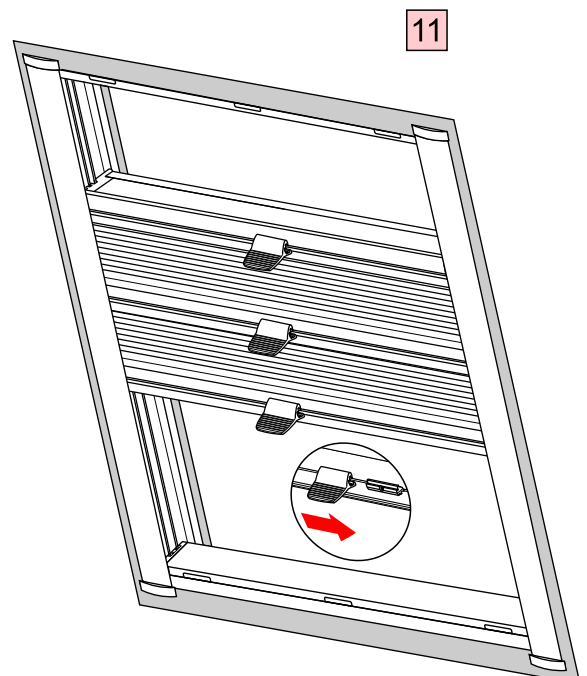

Modell DFP B40C

Plisse basic comfort för takfönster

monteringsanvisning

uppsättning innehåller

* 6x clips	 2x sidokanaler	 3x fästen
* 6x skruvar till clips	* 6x Skruvar till sidoskenor	

*antal beror på fönstermått

VELUX

Vorbereitung•Preparation•Vorbereitung•Préparation•Preparazione•Przygotowani

montering

11