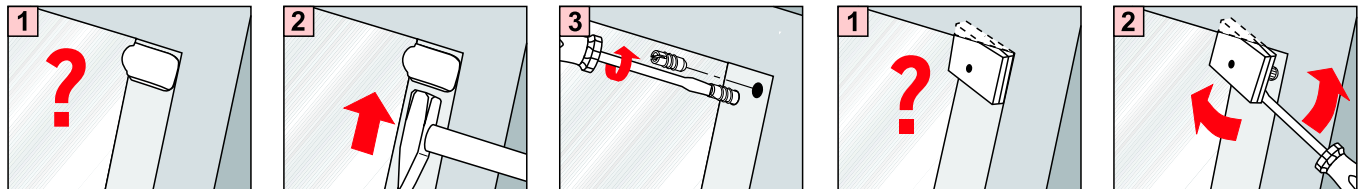

VELUX

Vorbereitung•Preparation•Vorbereitung•Préparation•Preparazione•Przygotowani