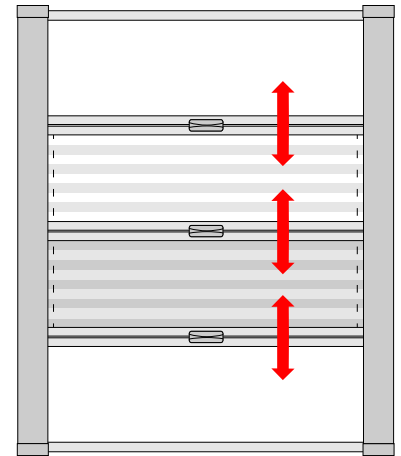

Modell DFP B40C

Plisse basic comfort för takfönster

monteringsanvisning

uppsättning innehåller

*  6x clips	 2x sidokanaler	 3x fästen
*  6x skruvar till clips	*  6x Skruvar till sidoskenor	

*antal beror på fönstermått